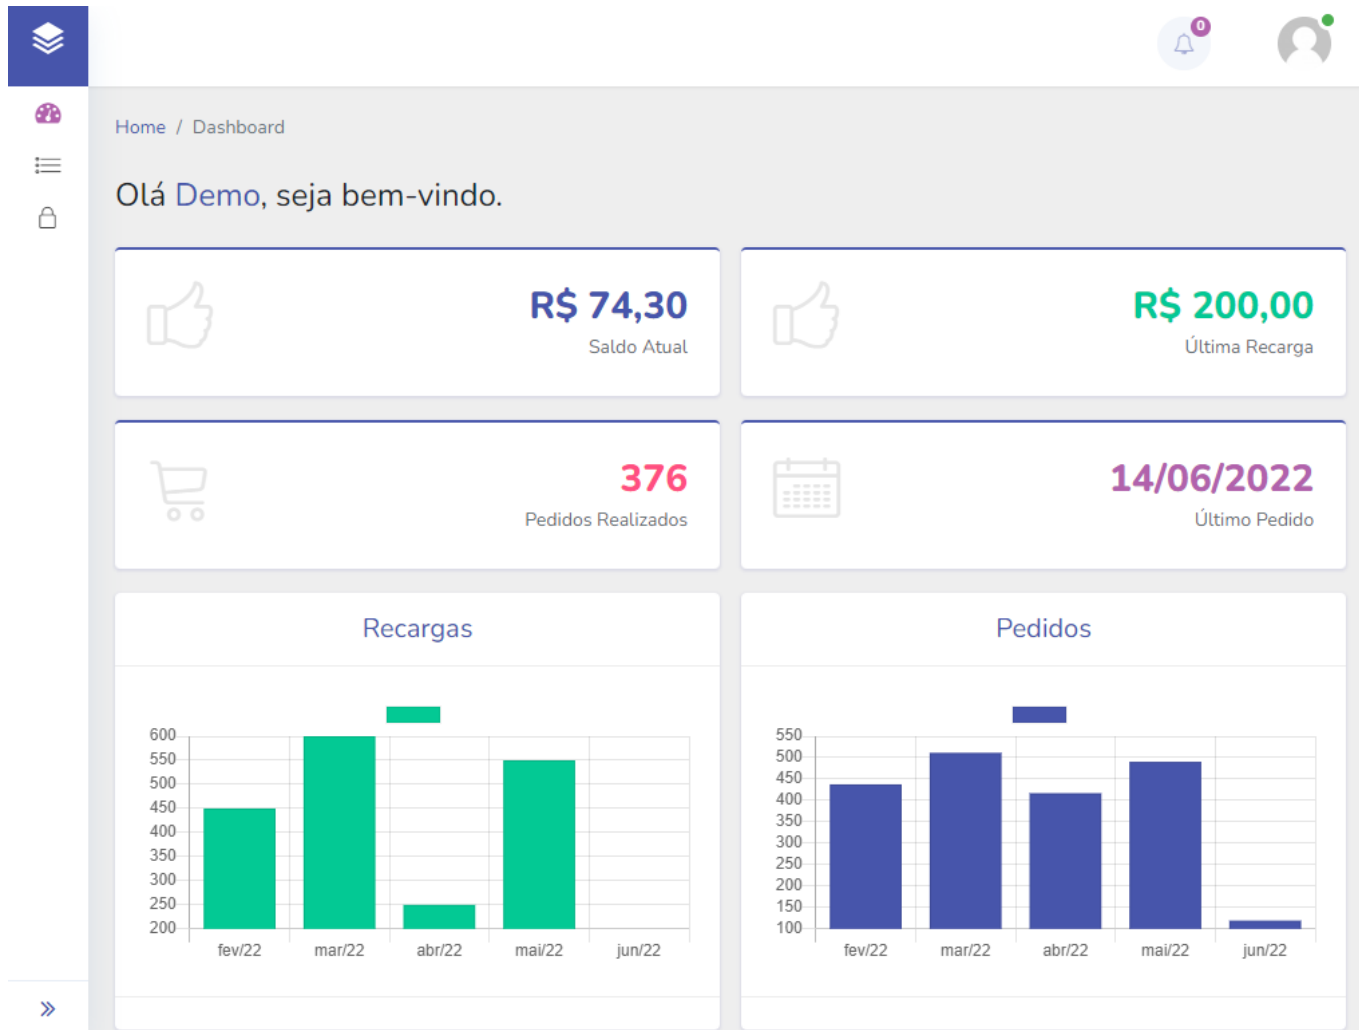

MinfCard

Disponibilizamos também em vídeo. Acesso no YouTube no link.

<https://youtu.be/4ychCDrwpGE>

ID de solução único: #1026

Autor: : Minf

Última atualização: 2022-10-07 02:04