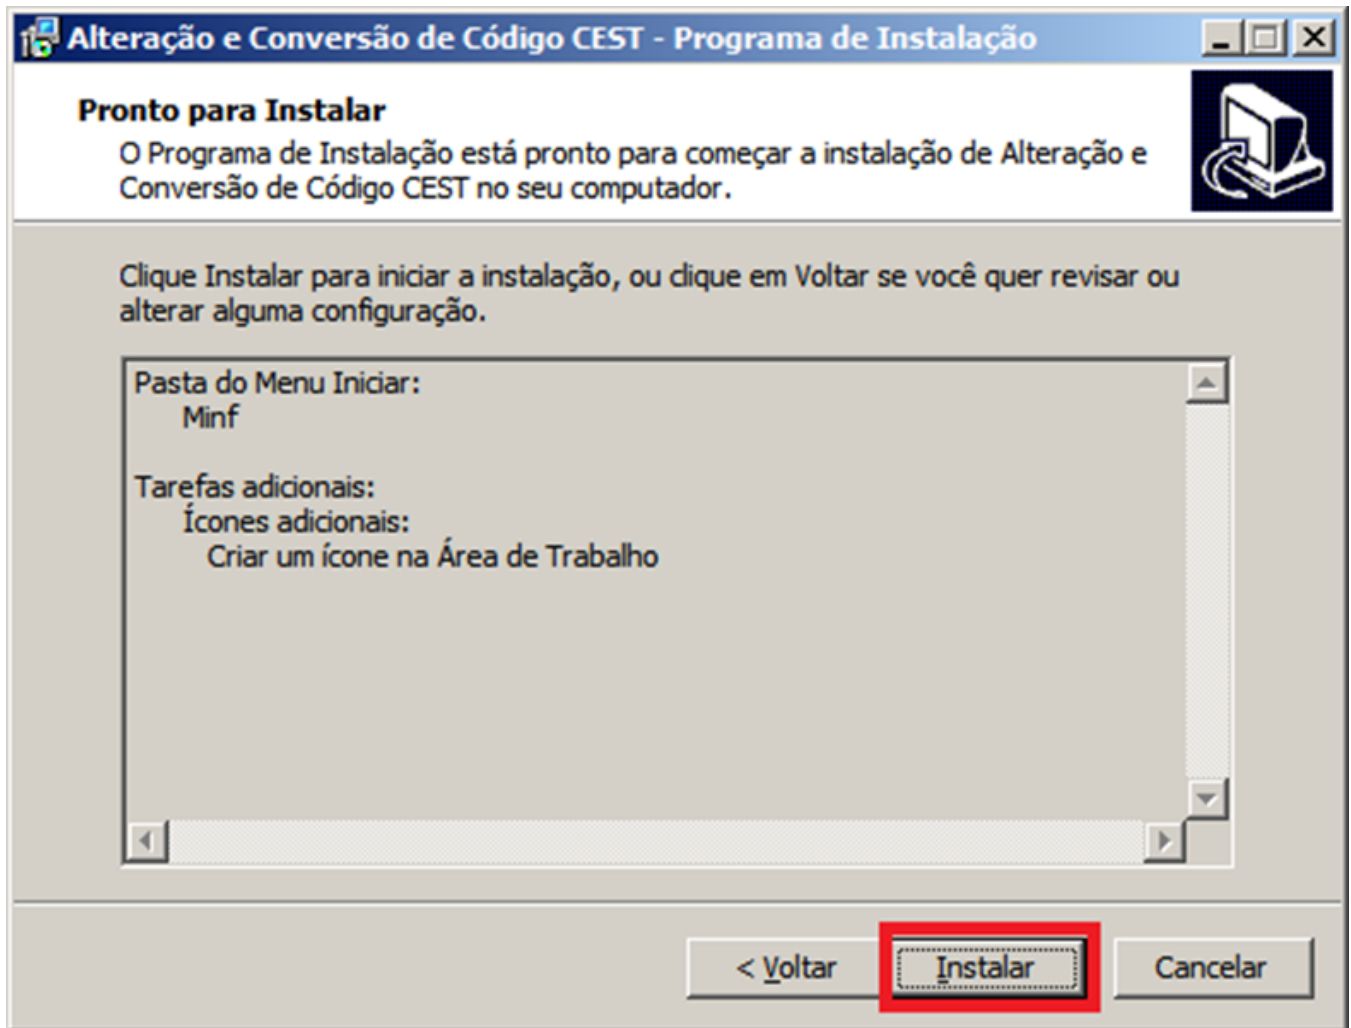

Geral

Finalizado o processo de instalação será apresentado a tela abaixo confirmando que a instalação foi concluída com sucesso.