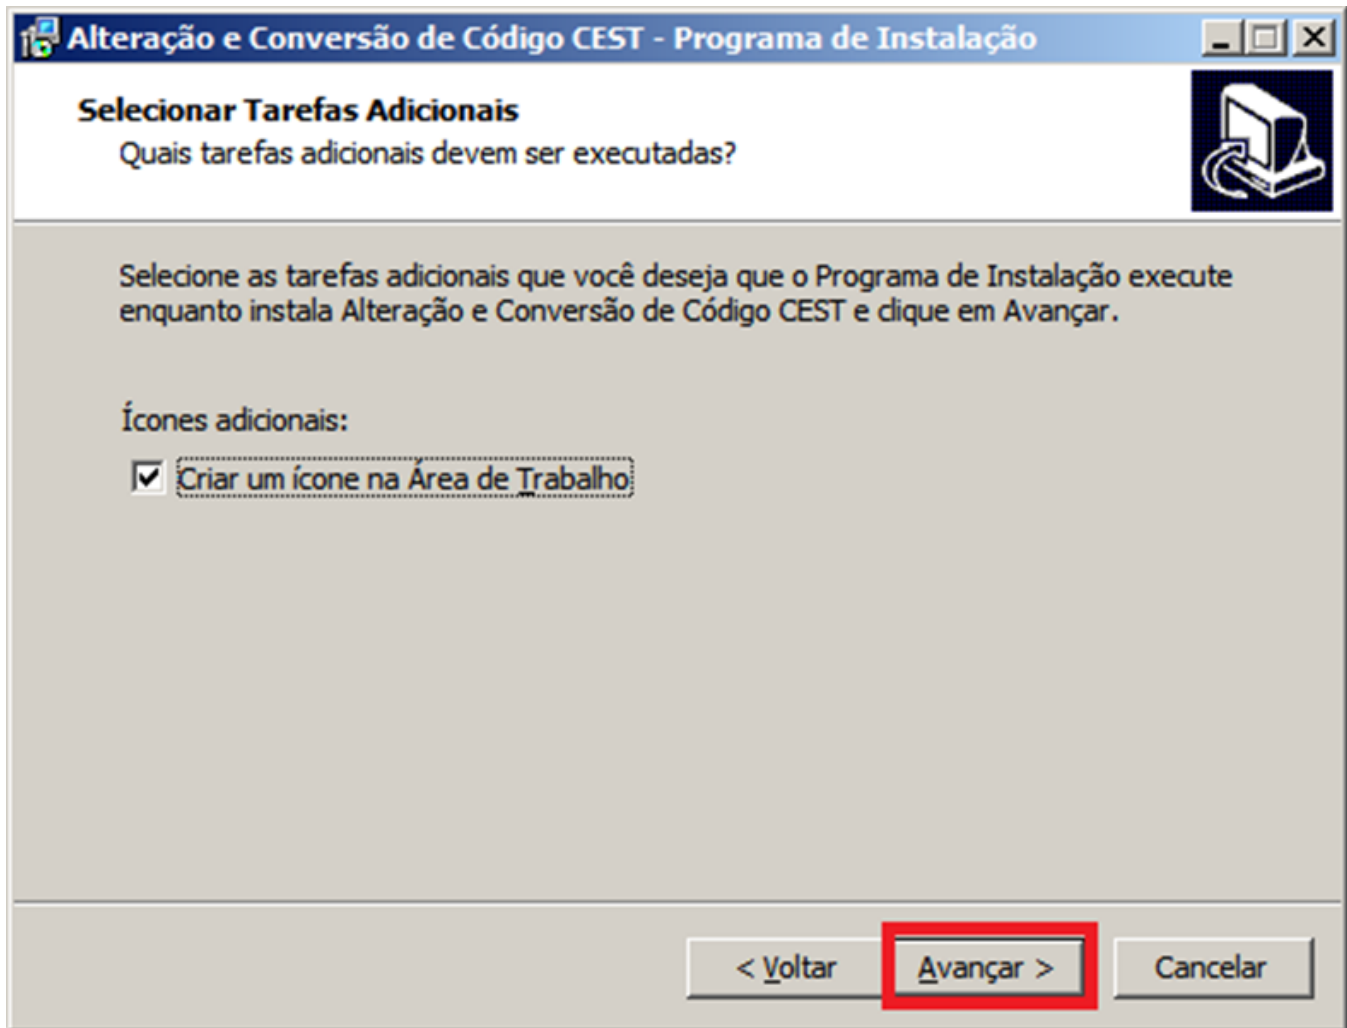

Geral

Ao clicar em instalar o programa será instalado e criado o atalho.