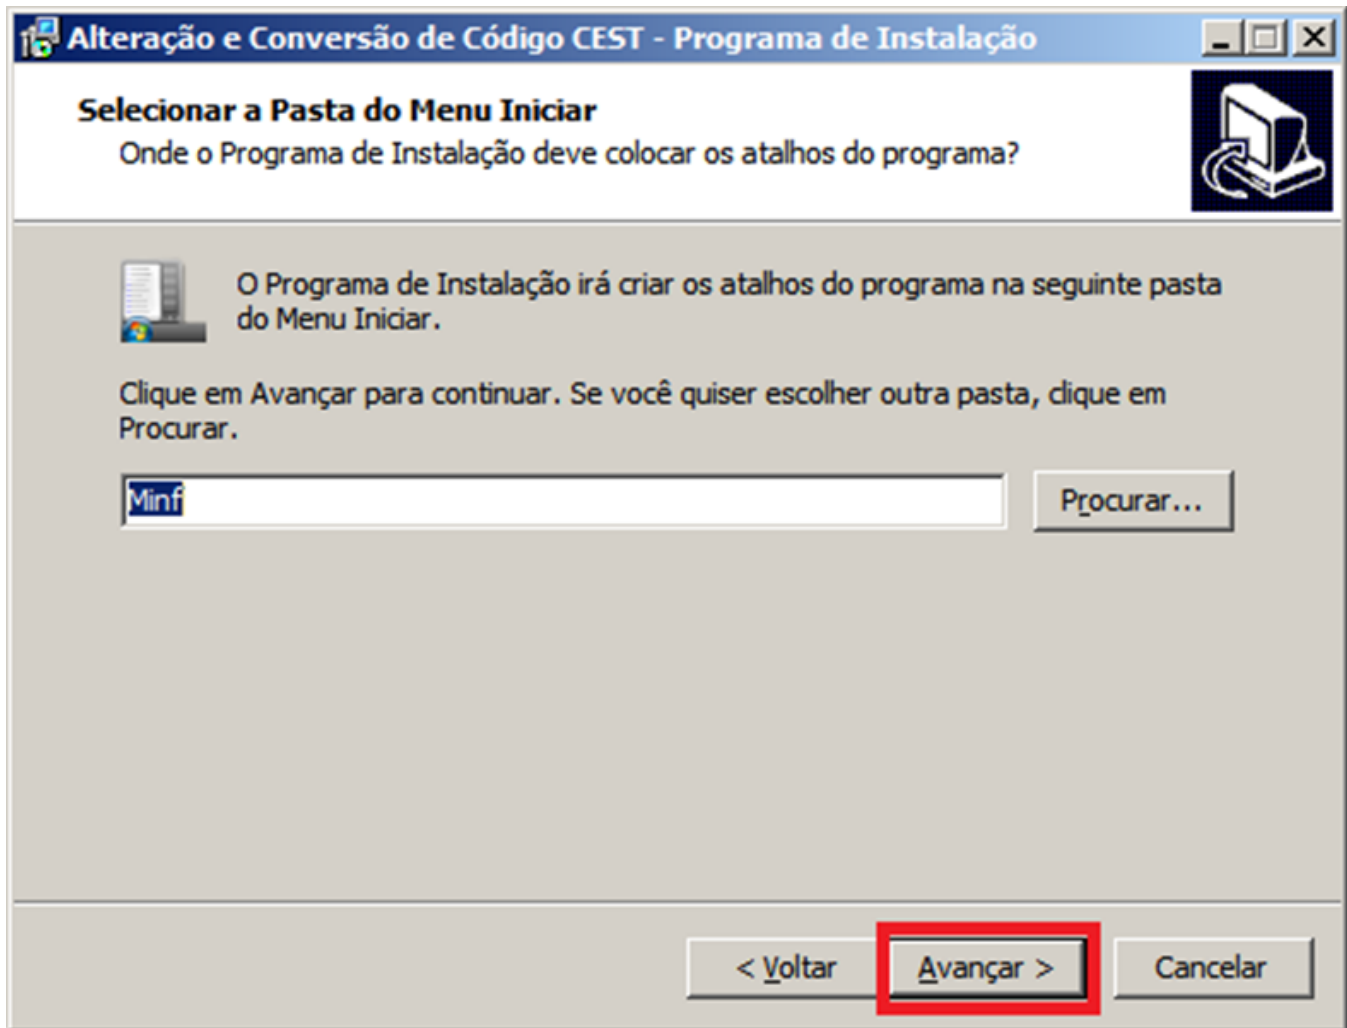

Geral

Mantenha marcado o item abaixo para criar o ícone na Área de Trabalho do programa.